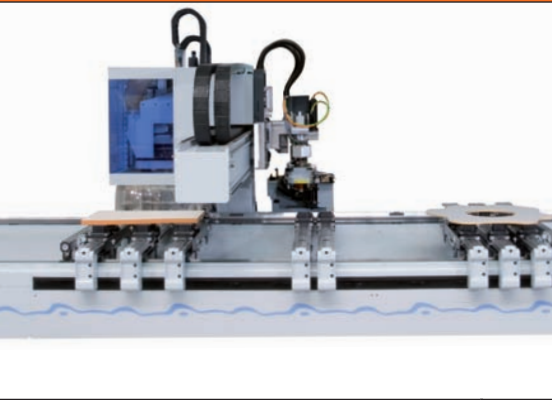

MASCHINEN-KAUL Nordwest GmbH & Co. KG • Wersener Landstraße 80 • 49076 Osnabrück
Tel.: 0541 770 73 - 0 • Fax: 0541 770 73 - 70 • E-Mail: verkauf.nw@maschinen-kaul.de • www.maschinen-kaul.de