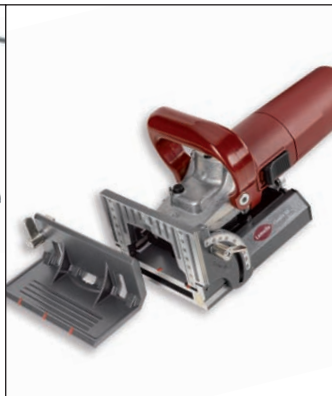

MASCHINEN-KAUL Nordwest GmbH & Co. KG • Wersener Landstraße 80 • 49076 Osnabrück
Tel.: 0541 770 73 - 0 • Fax: 0541 770 73 - 70 • E-Mail: verkauf.nw@maschinen-kaul.de • www.maschinen-kaul.de